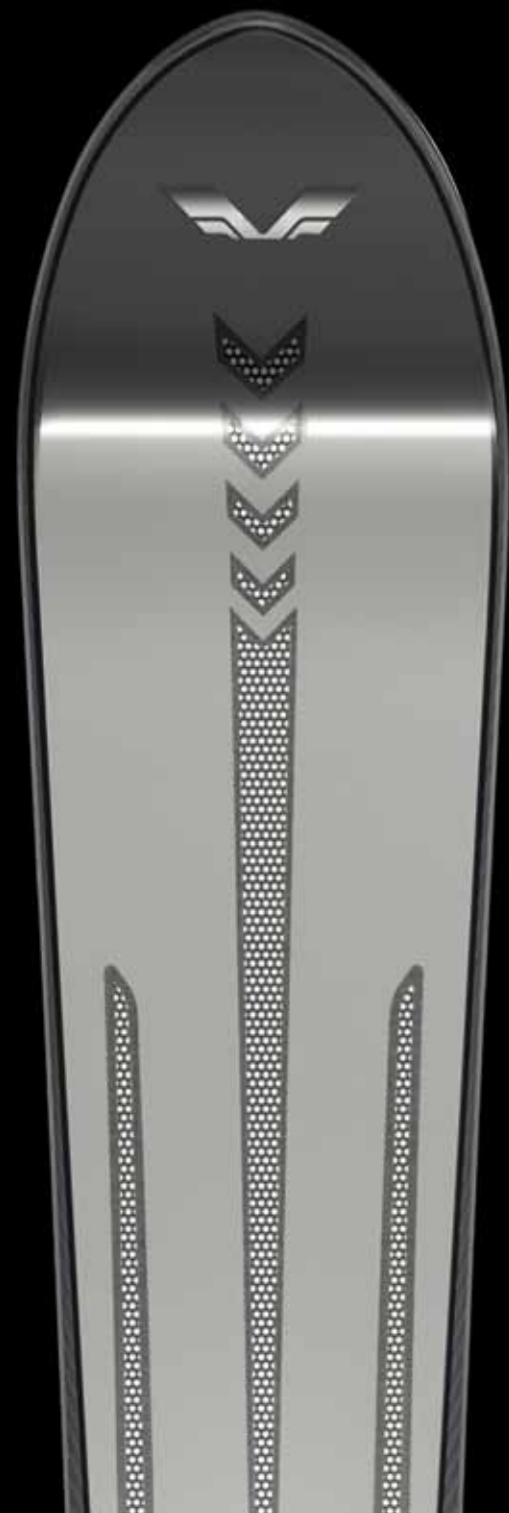

VOLANT SILVER R 80

ALL MOUNTAIN

Die neu abgestimmte, mit einem Rocker ausgestattete Federstahl-Biegelinie liefert perfekten Auftrieb in weichem Terrain. Kombiniert mit einem harmonischen Sidecut heißt das hohe Fahrstabilität auch in schwierigstem Gelände.

Гладкий пропорциональный боковой врез и уникальный гибкий корпус SILVER R обеспечивают безупречное исполнение на негнучных склонах с небольшой закрученной вершиной. Особенно когда склон становится отвесным и глубоким.

ASY500714	SILVER R 80		
LENGTH (CM)	155	165	175
TIP (MM)	116	114	113
WAIST (MM)	74	79	80
TAIL (MM)	107	105	106
RADIUS (M)	12	17	20
PLATE	SPEED TRACK ALUMINIUM		
BINDING	VOLANT ZTL II		
CONSTRUCTION	STEEL CAP TECHNOLOGY		
CORE	AIR LOCK		
TOPSHEET	STAINLESS FEATHER STEEL		
TOPSHEET REFINEMENT	SILVER		
SIDEWALL MATERIAL	CARBON WEBBING