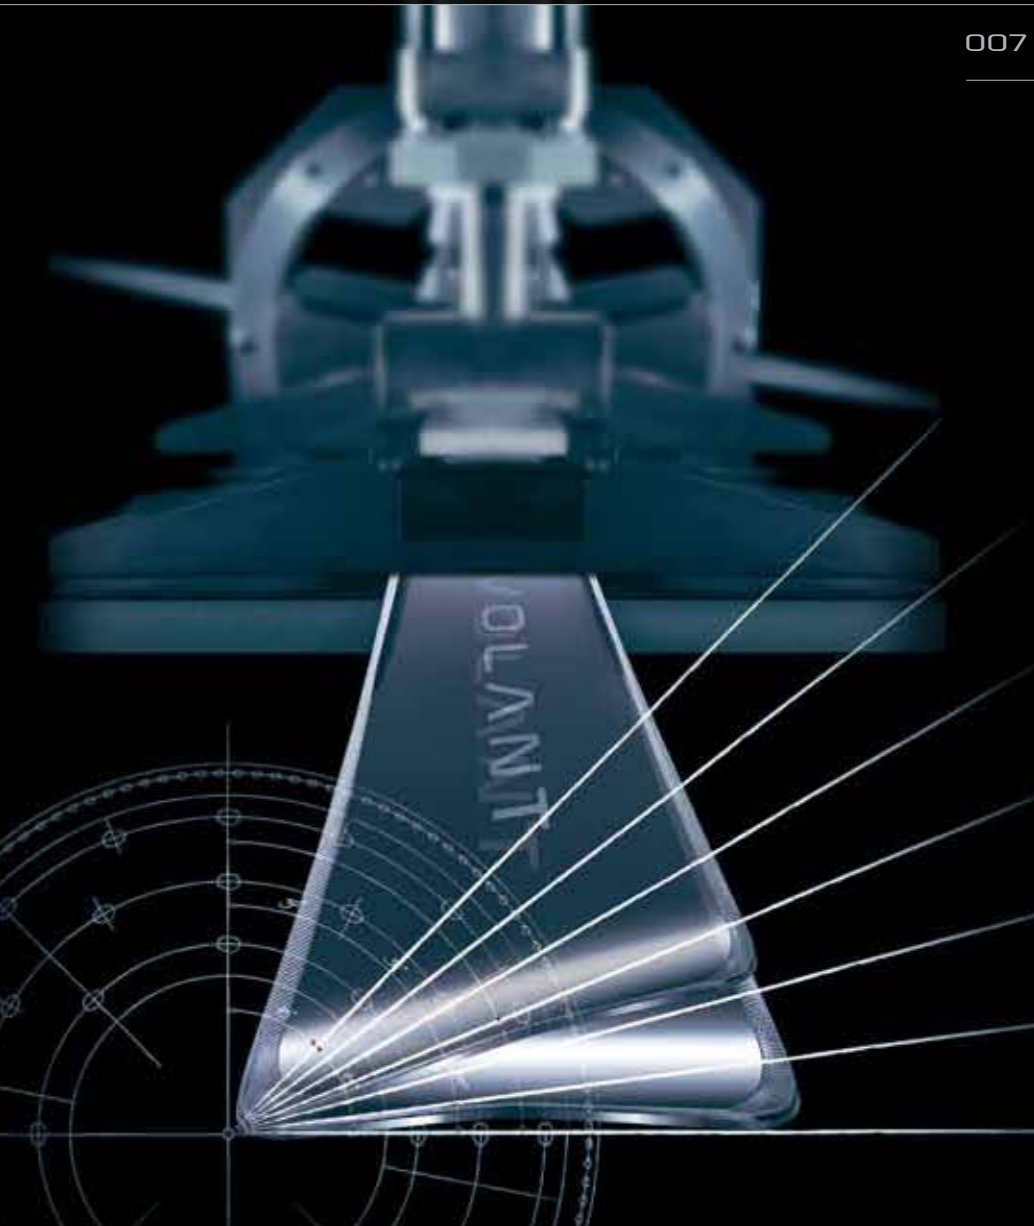

LASER CUT

COMPONENTS

SPRING RESISTANT

ANTI TORSION

VOLANT Laser-Schnitttechnologie verleiht jedem Ski die 100%ige Form.

Технология лазерного раскроя деталей VOLANT – идеальная форма.

Man hat nur eine Chance, sich für das richtige Material zu entscheiden.