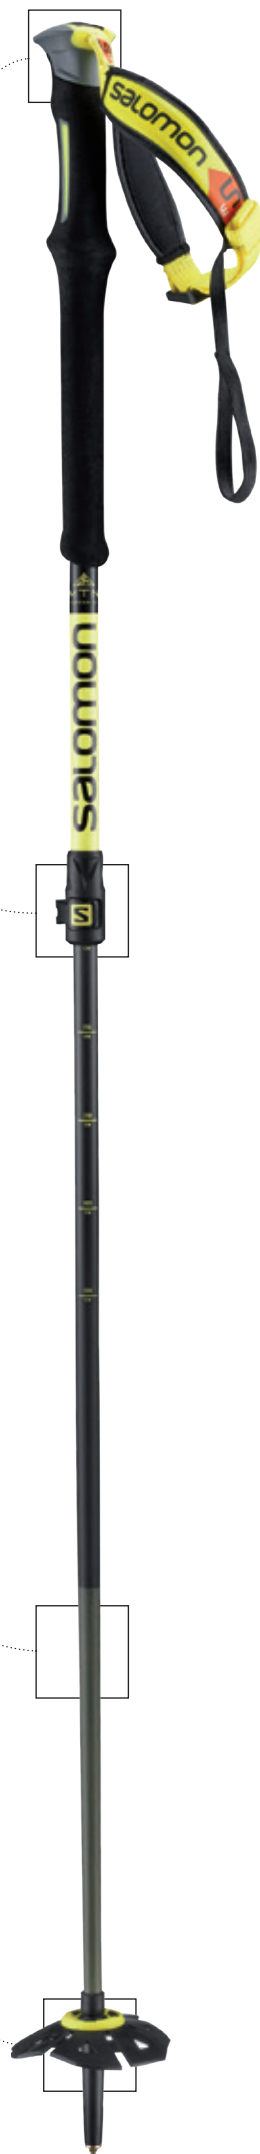

ПОДВИЖНОЕ КОЛЬЦО
НОВОЕ, ИННОВАЦИОННОЕ ПОДВИЖНОЕ
КОЛЬЦО АДАПТИРУЕТСЯ К УГЛУ
НАКЛОНА СКЛОНА ПРИ ХОДЬБЕ,
УМЕНЬШАЯ ВЕРОЯТНОСТЬ
СОСКАЛЫЗЫВАНИЯ ПАЛКИ.