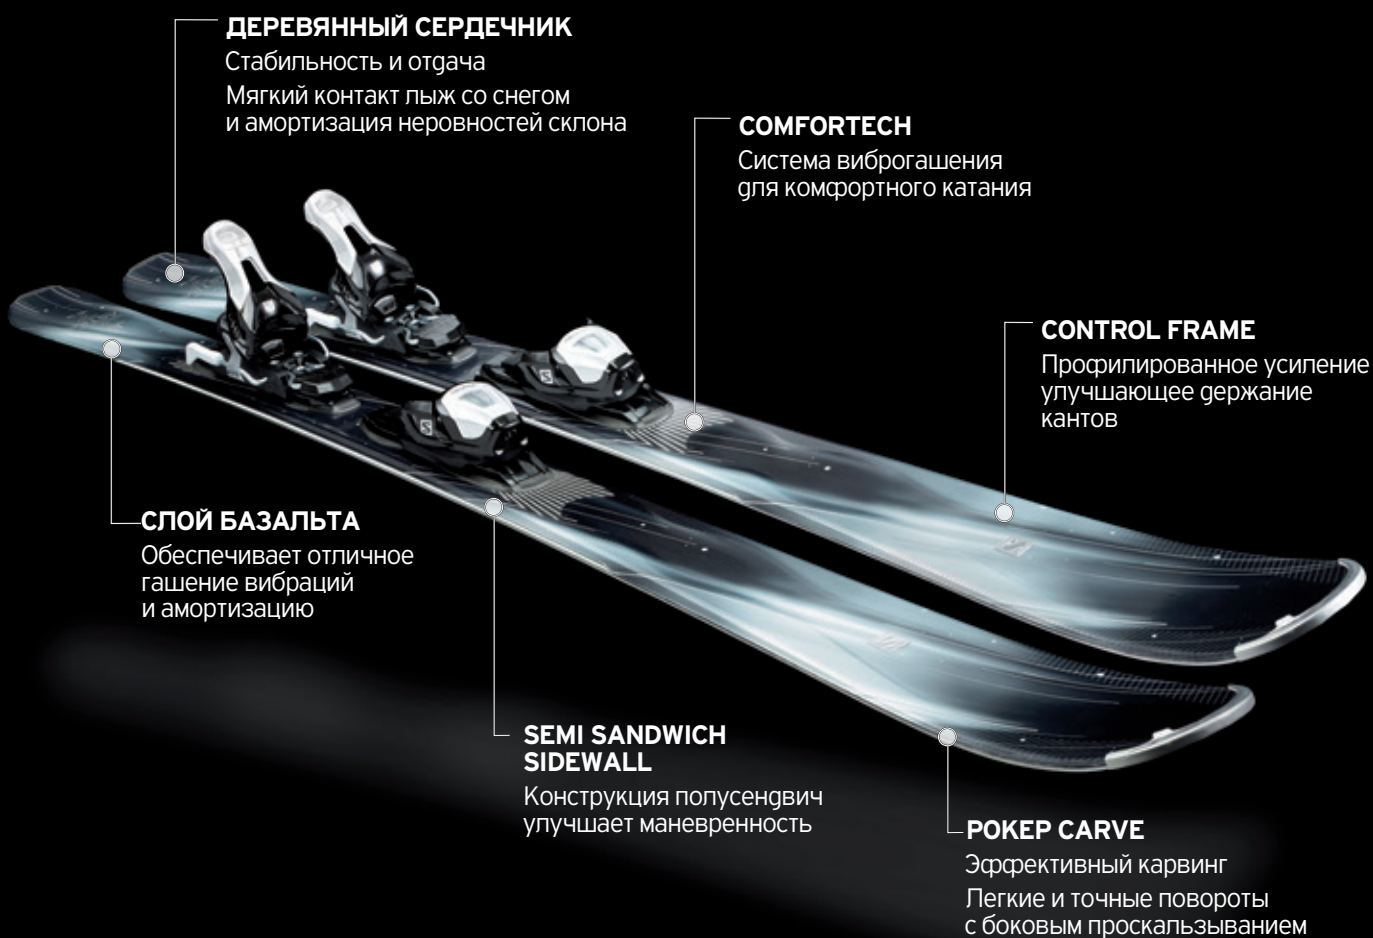

АМОРТИЗАЦИЯ

COMFORTECH

МОЩНАЯ ХВАТКА КАНТОВ

CONTROL FRAME

УНИВЕРСАЛЬ- НОСТЬ

SEMI SANDWICH
SIDEWALL

ЭФФЕКТИВНОСТЬ

CARVE ROCKER