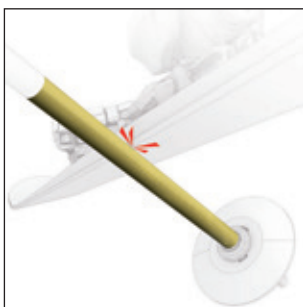

ВЫСОКОТЕХНОЛОГИЧНАЯ ЦЕЛИКОМ ИЗ КАРБОНА ПОЛНАЯ БЕЗОПАСНОСТЬ

УСИЛЕНИЕ ИЗ КЕВЛАРА
УСИЛЕННАЯ НИЖНЯЯ ЧАСТЬ ДРЕВКА
ДЛЯ СНИЖЕНИЯ РИСКА ПОЛОМКИ.