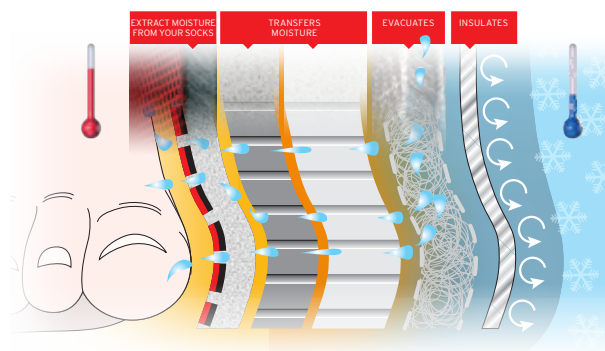

ПЕНА, ОБЕСПЕЧИВАЮЩАЯ КОМФОРТ И ТЕПЛО

КОМФОРТ

ТЕХНОЛОГИЯ УТЕПЛЕНИЯ

СУШЕ ЗНАЧИТ ТЕПЛЕЕ

ПЕРВЫЕ ВЕНТИЛИРУЕМЫЕ ВНУТРЕННИЕ БОТИНКИ, СПОСОБСТВУЮЩИЕ ТРЕМОРЕГУЛЯЦИИ

УТЕПЛЕННЫЙ БОТИНОК WOOL METAL

УТЕПЛЕННЫЙ БОТИНОК WOOL METAL СОВМЕЩАЕТ В СЕБЕ ВСТАВКУ ИЗ ШЕРСТИ И МЕТАЛЛИЗИРОВАННЫЙ СПОЙ ПОЛИЭСТЕРА ДЛЯ УДЕРЖАНИЯ ТЕПЛА