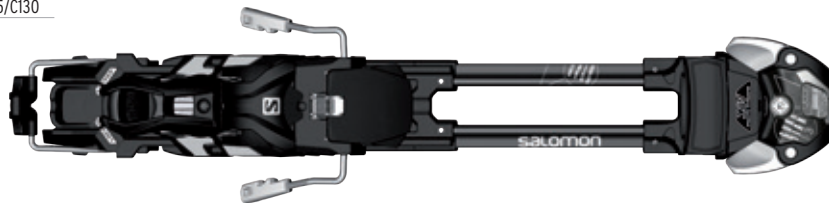

GUARDIAN MNC 13

Проверенные рабочие качества Salomon, теперь в сочетании с технологией Hike & Ride.

АРТ.	ЦВЕТ	ШКАЛА DIN	РАЗМЕР
L37778900 (L)	white/black	4-13	C90/C100/C115/C130
L37779000 (S)	white/black	4-13	C90/C100/C115/C130

КОМПЛЕКТ КРЕПЛЕНИЙ	376638 (Binding - L) / 376639 (Binding - S) L35124300 (BC Brake)
СТАНДАРТ	MNC (Multi Norm Certified)
ОСОБЕННОСТИ	Переключатель ходьба-катание Шасси минимальной высоты Головка U Power Система Double Full Flex Широкая база креплений Скользкая антифрикционная пластина