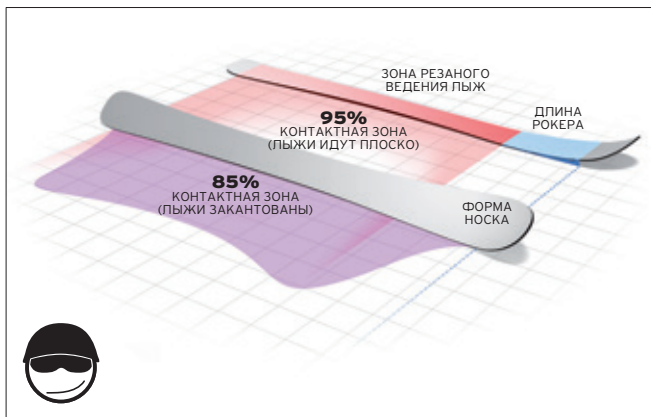

РОКЕР ALL TERRAIN

1. АМОРТИЗАЦИЯ НЕРОВНОСТЕЙ СКЛОНА
2. ЛЕГКИЙ И ЭФФЕКТИВНЫЙ ВХОД В ПОВОРОТ
   - ЛЕГКОЕ И ТОЧНОЕ ВЕДЕНИЕ ЛЫЖ
   - УНИВЕРСАЛЬНОСТЬ ПРИ КАТАНИИ ВНЕ ТРАСС