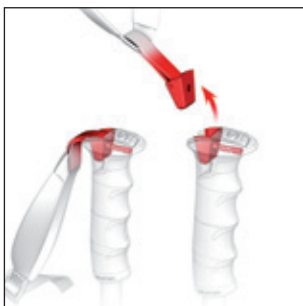

**СЕРИЯ БЕЗОПАСНЫХ
ТЕМЛЯКОВ SALOMON**
С АВТОМАТИЧЕСКИМ
ОТСТЕГИВАНИЕМ В СПОЖНЫХ
СИТУАЦИЯХ

СИСТЕМА EASY LOCK
ПРОЧНАЯ СИСТЕМА ФИКСАТОРОВ
С ПРОСТОЙ РЕГУЛИРОВКОЙ ДЛИНЫ
ОТ 100 CM ДО 135 CM

ВЫСОКОТЕХНОЛОГИЧНАЯ ЦЕЛИКОМ ИЗ КАРБОНА ПОЛНАЯ БЕЗОПАСНОСТЬ