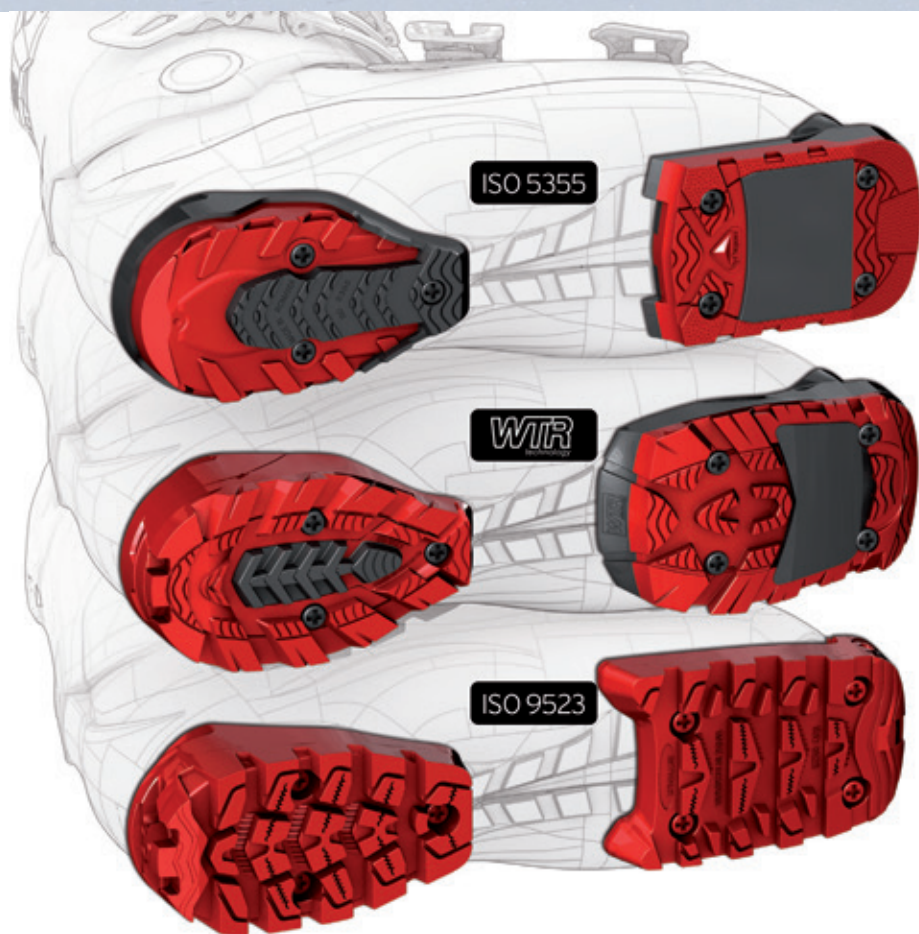

ALPIN

WTR

TOURING