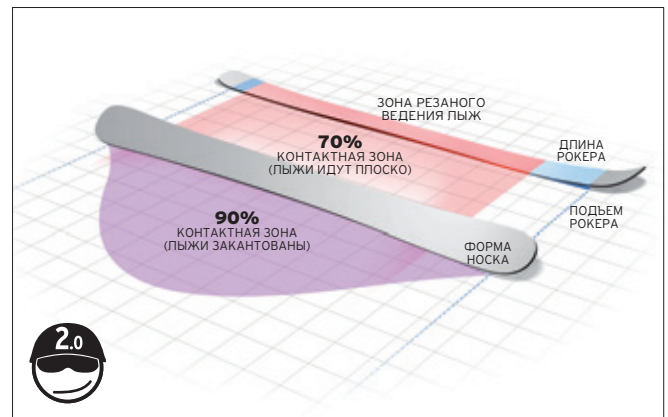

РОКЕР ALL TERRAIN 2.0

1. КОМБИНАЦИЯ ТОЧНОСТИ И МАНЕВРЕННОСТИ
2. ЛЕГКОЕ И ТОЧНОЕ ВЕДЕНИЕ ЛЫЖ
   - ПРЕКРАСНАЯ АМОРТИЗАЦИЯ НЕРОВНОСТЕЙ
   - ВЫСОКАЯ МАНЕВРЕННОСТЬ