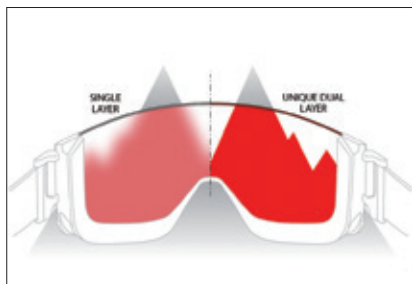

СИСТЕМА AFS

УНИКАЛЬНАЯ КОНСТРУКЦИЯ ДВОЙНЫХ СВЕТОФИЛЬТРОВ: РЕАЛЬНАЯ ИННОВАЦИЯ ДЛЯ ТРЕБОВАТЕЛЬНЫХ ГОНОЛЫЖНИКОВ

- БОЛЕЕ ВЫСОКАЯ ЭФФЕКТИВНОСТЬ ПРЕДОТВРАЩЕНИЯ ЗАПОТЕВАНИЯ
- БОЛЕЕ ШИРОКОЕ ПОЛЕ ЗРЕНИЯ
- БОЛЕЕ ВЫСОКОЕ ОПТИЧЕСКОЕ КАЧЕСТВО

АНТИ-ЗАПОТЕВАЮЩАЯ СИСТЕМА СЛОЕВ