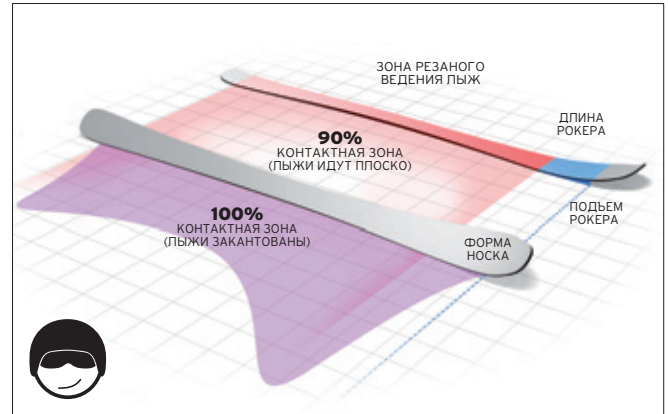

РОКЕР CARVE

1. МГНОВЕННОЕ ОЩУЩЕНИЕ РЕЗАНОГО ВЕДЕНИЯ ЛЫЖ
2. ЛЕГКАЯ И ТОЧНАЯ ЗАКАНТОВКА
   - БЫСТРАЯ ПЕРЕКАНТОВКА
   - ВЫСОКАЯ СТАБИЛЬНОСТЬ НА СКОРОСТИ