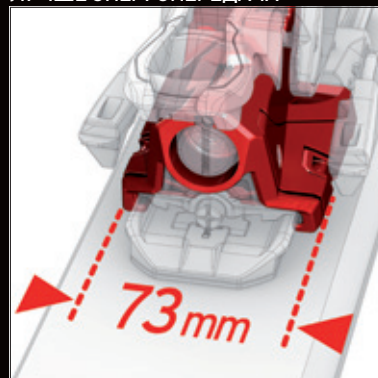

ШИРОКИЕ
ЛУЧШЕ ЭНЕРГОПЕРЕДАЧА