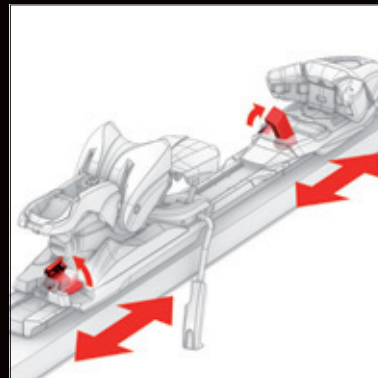

ЛЕГКИЕ
X-TRACK TI -15% ЛЕГЧЕ*
X-TRACK STD -5% ЛЕГЧЕ*

*по сравнению со Smartrack

ДОСТОИНСТВА
ДЛЯ ПРОДАВЦОВ

УДОБНАЯ УСТАНОВКА
ЭКОНОМЯТ ВРЕМЯ И СИЛЫ -
ПРОСТО ВСТАВИТЬ КРЕПЛЕНИЯ
В НАПРАВЛЯЮЩИЕ.

**РЕГУЛИРОВКА
БЕЗ ИНСТРУМЕНТОВ**
ДЛЯ РЕГУЛИРОВКИ ПОД РАЗМЕР БОТИНКА
НЕ ТРЕБУЮТСЯ ИНСТРУМЕНТЫ