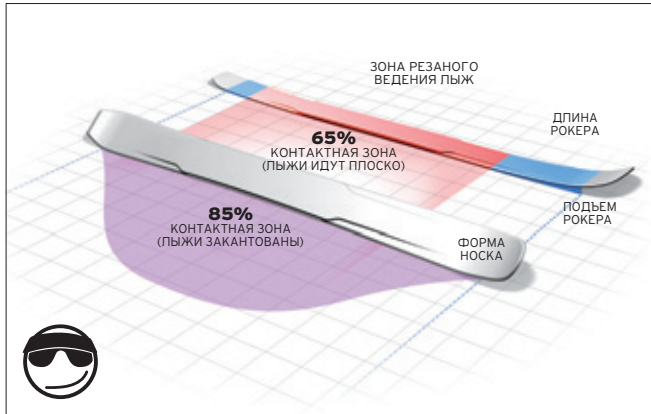

ДЕТСКИЕ

УНИВЕРСАЛЬНЫЕ
ФРИСТАЙЛ

РОКЕР

РОКЕР ЗАРОДИЛСЯ ИЗ ПРОСТОЙ ИДЕИ: ПЛЫТЬ В ЦЕЛИНЕ КАК НА ВОДНЫХ ЛЫЖАХ, СОЗДАВАЯ СОВЕРШЕННО НОВЫЙ ПОДХОД К РАЗРАБОТКЕ ЛЫЖ ДЛЯ КАЖДОГО ТИПА СНЕГА. СЕГОДНЯ МЫ ИСПОЛЬЗУЕМ РОКЕР ДЛЯ ПОВЫШЕНИЯ ЭФФЕКТИВНОСТИ ЛЫЖ ДЛЯ КАЖДОГО ВИДА КАТАНИЯ.