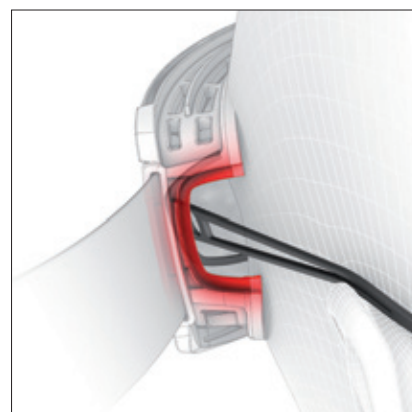

ВЫРЕЗ
Для удобства использования очков