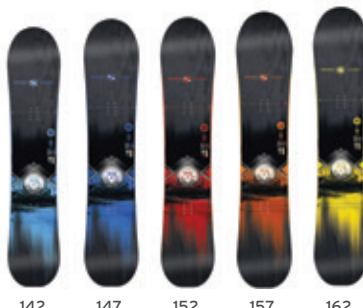

ДОЛГОВЕЧНЫЙ

**ПОКРЫТИЕ
СТОЙКОЕ
К ЦАРАПИНАМ**

РЕГУЛИРОВКА РАЗМЕРА

ВЕНТИЛЯЦИЯ

СНОУБОРДЫ - ПРОКАТ

QUATTRO

Артикул	ПОЛ	MSRP
368078	ЮНИСЕКС	

142 147 152 157 162