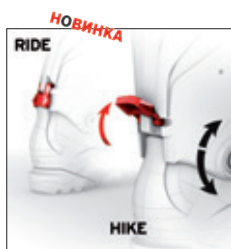

BACKSIDE

ALL MOUNTAIN BACKSIDE
ВНЕТРАССОВОЕ КАТАНИЕ

УДОБСТВО

- ТЕХНОЛОГИЯ HIKE & RIDE
- ТЕХНОЛОГИЯ ПОДОГРЕВА CUSTOM HEAT
- ТЕХНОЛОГИЯ НАДЕВАНИЯ SLIDE-IN
- ВНУТРЕННИЙ БОТИНОК MY CUSTOMFIT SPORT + WOOLMETAL
- КЛИПСА-ТРЕЩЕТКА + 2 КЛИПСЫ ИЗ ALUMIX С МИКРОРЕГУЛИРОВКОЙ

УДОБСТВО НАДЕВАНИЯ

- ПЕРЕХЛЕСТ EASY STEP-IN
- ТЕХНОЛОГИЯ SENSIFIT CABRIOLET