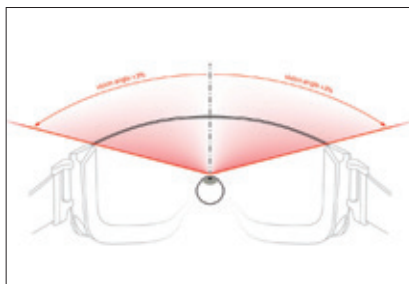

МАКСИМАЛЬНАЯ ШИРИНА ОБЗОРА