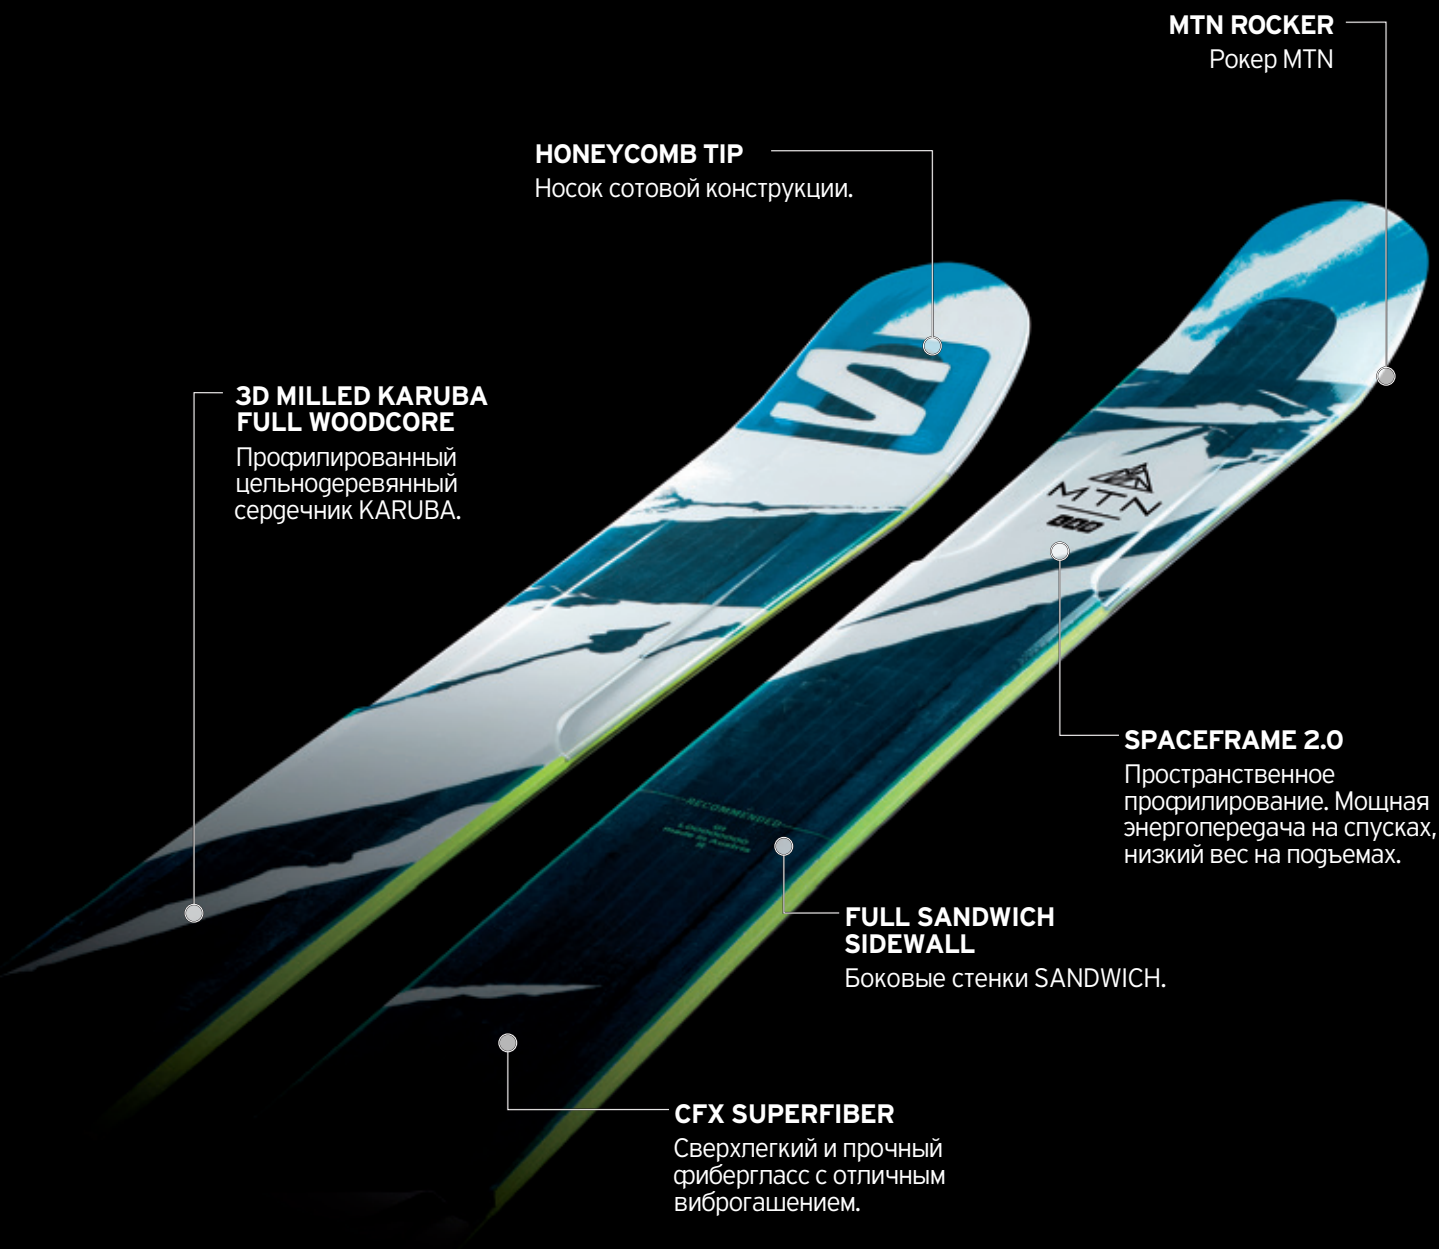

MTN EXPLORE

БАЛАНС ЭФФЕКТИВНОГО СКИ-ТУРА
И ВЫСОКИХ РАБОЧИХ ХАРАКТЕРИСТИК НА СПУСКАХ

MTN ROCKER
Рокер MTN

HONEYCOMB TIP
Носок сотовой конструкции.

**3D MILLED KARUBA
FULL WOODCORE**
Профилированный
цельнодеревянный
сердечник KARUBA.