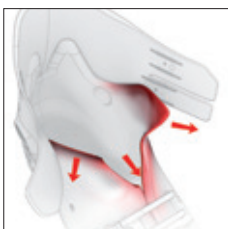

JUNIOR

ДЕТСКИЕ БОТИНКИ

МАКСИМАЛЬНЫЙ КОНТРОЛЬ

- TWINFRAME TECHNOLOGY
- ШАРНИР OVERSIZED PIVOT
- АДАПТИРОВАННЫЙ ДЛЯ ДЕТЕЙ
- ПРОГРЕССИРУЮЩАЯ РАБОЧАЯ ЖЕСТКОСТЬ

МАКСИМАЛЬНЫЙ КОМФОРТ

- ДЕТСКАЯ КОНСТРУКЦИЯ ЗАУЖЕННОГО ГОЛЕНИЩА
- СТОЙКА ИНСПИРИРОВАНА МОДЕЛЯМИ КУБКА МИРА
- ПРОСТОРНАЯ ЗОНА ПАЛЬЦЕВ