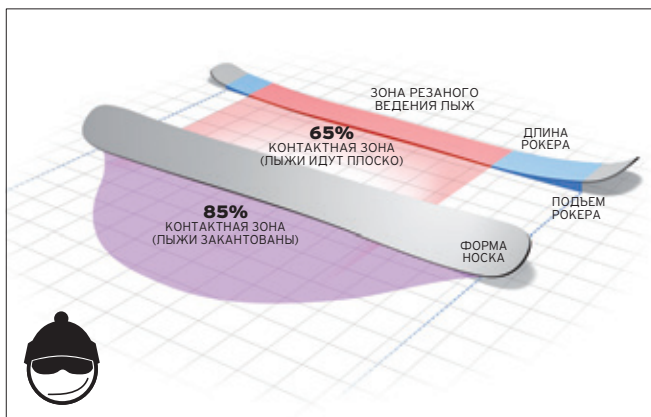

РОКЕР UTILITY

1. МАКСИМАЛЬНАЯ УНИВЕРСАЛЬНОСТЬ НА ЛЮБОМ СКЛОНЕ
2. ОПТИМАЛЬНАЯ ПЛАВУЧЕСТЬ В МЯГКОМ СНЕГУ
   - АМОРТИЗАЦИЯ НЕРОВНОСТЕЙ СКЛОНА
   - КУРСОВАЯ УСТОЙЧИВОСТЬ И ЦЕПКОСТЬ КАНТОВ