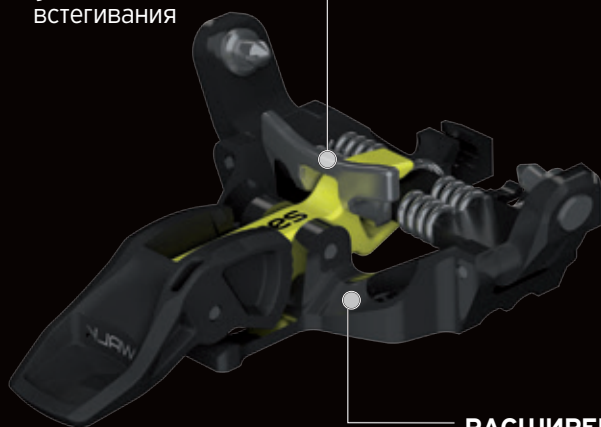

СИСТЕМА STEP-IN AID

Наша патентованная конструкция для облегчения встегивания

РАСШИРЕННАЯ БАЗА КРЕПЛЕНИЙ

Низкая вероятность вырывания шурупов из облегченных лыж.

НИЗКИЙ ВЕС

595 Г НА ПАРУ
(С ШУРУПАМИ)

ЛЕГКОЕ ВСТЕГИВАНИЕ

НАИБОЛЕЕ УДОБНАЯ СИСТЕМА ВСТЕГИВАНИЯ.

УДОБНАЯ СИСТЕМА CLIMBING AID

ОБЕСПЕЧИВАЕТ ЛЕГКОЕ ПЕРЕКЛЮЧЕНИЕ РЕЖИМОВ «ПОМОШНИКА НА ПОДЪЕМАХ».

БОЛЕЕ НАДЕЖНЫЕ

МАКСИМАЛЬНАЯ НАДЕЖНОСТЬ БЛАГОДАРЯ ШИРОКОЙ БАЗЕ КРЕПЛЕНИЙ