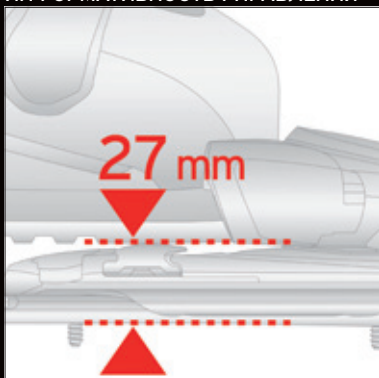

КОНЦЕПЦИЯ X-TRACK + XT

НОВЫЙ СТАНДАРТ

МОЩНОСТЬ

НИЗКИЕ
ЛУЧШЕ ЧУВСТВО СКОЛЬЖЕНИЯ,
ИНФОРМАТИВНОСТЬ УПРАВЛЕНИЯ