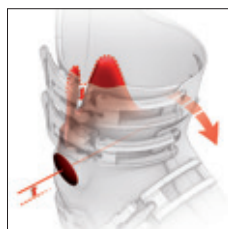

JUNIOR

ДЕТСКИЕ БОТИНКИ

МАКСИМАЛЬНЫЙ КОНТРОЛЬ

- TWINFRAME TECHNOLOGY
- ШАРНИР OVERSIZED PIVOT
- АДАПТИРОВАННЫЙ ДЛЯ ДЕТЕЙ
- ПРОГРЕССИРУЮЩАЯ РАБОЧАЯ ЖЕСТКОСТЬ

МАКСИМАЛЬНЫЙ КОМФОРТ

- ДЕТСКАЯ КОНСТРУКЦИЯ ЗАУЖЕННОГО ГОЛЕНИЩА
- СТОЙКА ИНСПИРИРОВАНА МОДЕЛЯМИ КУБКА МИРА
- ПРОСТОРНАЯ ЗОНА ПАЛЬЦЕВ