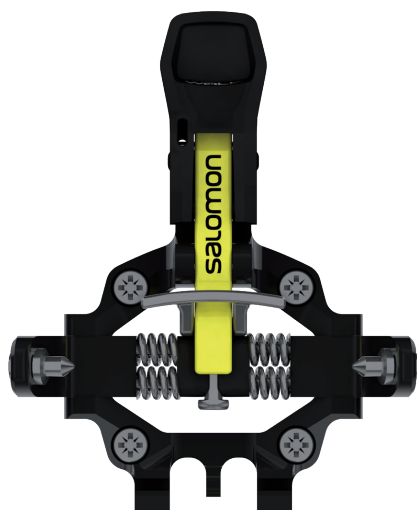

BACKCOUNTRY

ПРИКЛЮЧЕНЧЕСКИЙ СКИ-ТУР

АРТ. L37823500
РАЗМЕР Б/Р