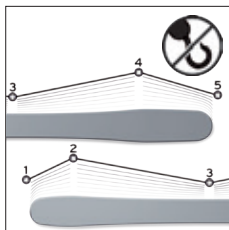

HOOK FREE TAPER