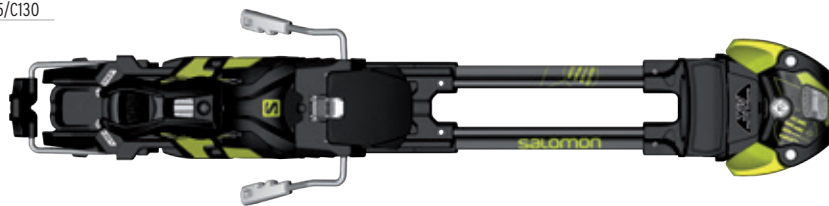

BACKSIDE

БЭККАНТРИ

КОШКИ ДЛЯ BACKCOUNTRY

Легко устанавливаются и снимаются, эти специальные кошки для креплений Guardian помогут вам исследовать самые сложные склоны - те, где камусов недостаточно.

АРТ.	РАЗМЕР
L35163800	C105/C115

GUARDIAN MNC 16

Проверенная высокоэффективная конструкция Salomon, теперь в сочетании с технологией Hike & Ride.

АРТ.	ЦВЕТ	ШКАЛА DIN	РАЗМЕР
L37745700 (L)	yellow/black	7-16	C90/C100/C115/C130
L37778300 (S)	yellow/black	7-16	C90/C100/C115/C130

КОМПЛЕКТ КРЕПЛЕНИЙ	376636 (Binding - L) / 376637 (Binding - S) L35124300 (BC Brake)
СТАНДАРТ	MNC (Multi Norm Certified)
ОСОБЕННОСТИ	Переключатель ходьба-катание Шасси минимальной высоты Головка U Power Система Double Full Flex Широкая база креплений Скользкая антифрикционная пластина