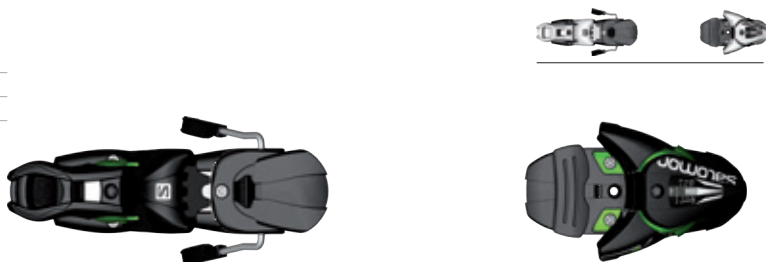

Z12

Эффективные крепления с низким положением ботинка над лыжей.

АРТ.	ЦВЕТ	ШКАЛА DIN	РАЗМЕР
L37664600	black/green	4-12	B80/B90
L35368700	white/black	4-12	B90/B100

РЕГУЛИРОВКА ПЕРЕДНЕЙ ГОЛОВКИ	Автоматическая регулировка губок
АНТИФРИКЦИОННАЯ ПЛАСТИНА	Скользкая SCP
ЭНЕРГОПЕРЕДАЧА	Высокая боковая жесткость
ШАРНИР	Прогрессирующая вертикальная работа передней головки
СТАНДАРТ	Alpine (Горнолыжный)