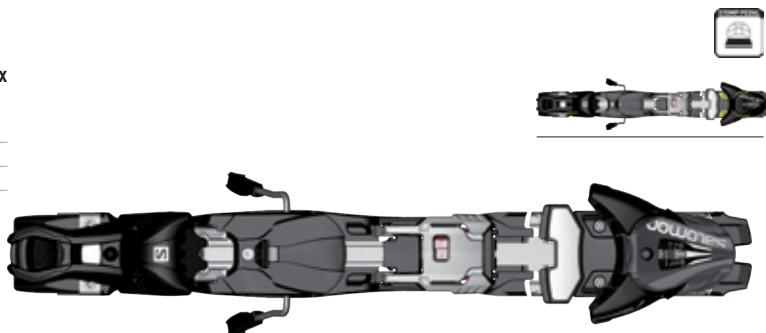

FRONTSIDE

ТРАССОВЫЕ ВЫСОКОЭФФЕКТИВНЫЕ

Z12 SPEED

Высокоэффективные трассовые крепления с системой free-flex и широким диапазоном регулировки под размер ботинок.

АРТ.	ЦВЕТ	ШКАЛА DIN	РАЗМЕР
L36729300	black/chrome	4-12	S90/S100/S115
L35410100	black/yellow	4-12	S75

РЕГУЛИРОВКА ПЕРЕДНЕЙ ГОЛОВКИ	Автоматическая регулировка губок
АНТИФРИКЦИОННАЯ ПЛАСТИНА	XL Stomp pedal (60 мм)
ЭНЕРГОПЕРЕДАЧА	Высокая боковая жесткость
ШАРНИР	Прогрессирующая вертикальная работа передней головки
СТАНДАРТ	Alpine (Горнолыжный)