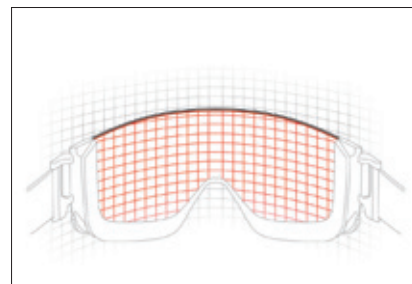

СВЕТОФИЛТРЫ БЕЗ ИСКАЖЕНИЙ

Совместные исследования Горной Команды Salomon показали, что запотевание и увеличение обзора - две важнейшие области совершенствования масок. Теперь разработаны и запатентованы решения, обеспечивающие максимально широкое поле зрения, следующая цель - устранение запотевания. Salomon в сотрудничестве с партнерами - лучшими производителями светофильтров, разработал новое решение, препятствующее запотеванию: уникальная система двойных светофильтров.

Объединение наружного и внутреннего светофильтров - конструкция из двух слоев заметно более эффективно противостоит запотеванию. Она также обеспечивает более широкое поле зрения и высокое оптическое качество. Система используется в маске Salomon COSMIC AFS. Также система AFS будет использована в масках XRACE.

РЕШЕНИЕ OTG

ПОСКОЛЬКУ МЫ ЗНАЕМ, ЧТО ТЕ, КТО НОСИТ ОЧКИ С ДИОПТРИЯМИ ИСПЫТЫВАЮТ БОЛЬШИЕ ПРОБЛЕМЫ С ЧИСТЫМ ОБЗОРОМ И ЗАПОТЕВАНИЕМ, МЫ РАЗРАБОТАЛИ СПЕЦИАЛЬНУЮ МАСКУ ДЛЯ ТЕХ, КТО НОСИТ ОЧКИ: COSMIC AFS OTG.