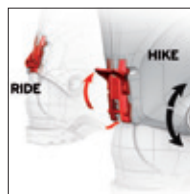

АМПЛИТУДА ХОДА ГОЛЕНИЩА

НОВАЯ КОНСТРУКЦИЯ ОБОЛОЧКИ

- УВЕЛИЧЕННЫЕ ГИБКИЕ КРЫЛЬЯ

УВЕЛИЧЕННЫЕ КРЫЛЬЯ

- ГИБКАЯ КОНСТРУКЦИЯ

HIKE & RIDE

ЗАДНЯЯ ПОДДЕРЖКА

ТЕХНОЛОГИЯ MAGNESIUM BACKBONE ОТ БОТИНОК X LAB / QUEST MAX