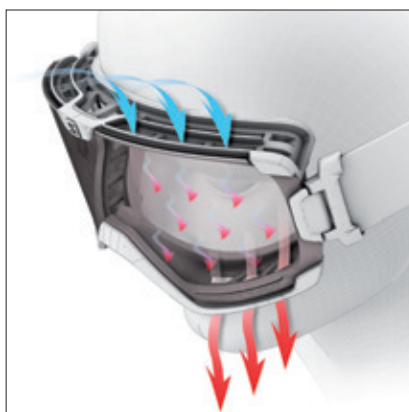

МАКСИМАЛЬНАЯ ВЕНТИЛЯЦИЯ