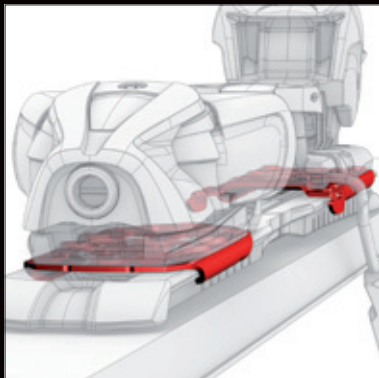

ЛЕГКИЕ
X-TRACK TI -15% ЛЕГЧЕ*
X-TRACK STD -5% ЛЕГЧЕ*

*по сравнению со Smartrack

ДОСТОИНСТВА
ДЛЯ ПРОДАВЦОВ

УДОБНАЯ УСТАНОВКА
ЭКОНОМЯТ ВРЕМЯ И СИЛЫ -
ПРОСТО ВСТАВИТЬ КРЕПЛЕНИЯ
В НАПРАВЛЯЮЩИЕ.

**РЕГУЛИРОВКА
БЕЗ ИНСТРУМЕНТОВ**
ДЛЯ РЕГУЛИРОВКИ ПОД РАЗМЕР БОТИНКА
НЕ ТРЕБУЮТСЯ ИНСТРУМЕНТЫ