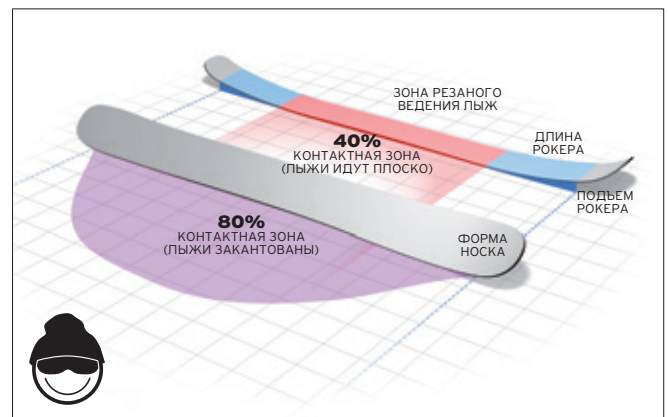

РОКЕР TWIN

1. МАКСИМАЛЬНАЯ ПЛАВУЧЕСТЬ В ЦЕЛИНЕ
2. ЛЕГКОСТЬ УПРАВЛЕНИЯ В ЛЮБЫХ УСЛОВИЯХ
   - СЕРФОВЫЕ ОЩУЩЕНИЯ В ГЛУБОКОМ СНЕГУ
   - СТАБИЛЬНОСТЬ ПРИ ЗАКАНТОВКЕ