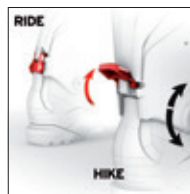

HIKE & RIDE

**ЛЕГКОЕ ПЕРЕКЛЮЧЕНИЕ РЕЖИМОВ
КАТАНИЯ И ХОДЬБЫ**

QUEST ACCESS

УДОБСТВО ХОДЬБЫ И НИЗКИЙ ВЕС
ЛЕГКОЕ ПЕРЕКЛЮЧЕНИЕ
БОЛЕЕ ШИРОКИЕ КРЫЛЬЯ ДЛЯ ОБЕСПЕЧЕНИЯ
ЛУЧШЕЙ ЦЕПКОСТИ КАНТОВ

WTR

СМЕННЫЕ НАКЛАДКИ

ЛЕГКО СНЯТЬ И ЗАМЕНИТЬ