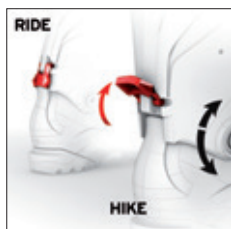

JUNIOR

ДЕТСКИЕ

МАКСИМАЛЬНЫЕ РАБОЧИЕ ХАРАКТЕРИСТИКИ

- ТЕХНОЛОГИЯ HIKE & RIDE
- ТЕХНОЛОГИЯ TWINFRAME
- ШАРНИР OVERSIZE PIVOT
- СИСТЕМА ОТКЛЮЧЕНИЯ BACKBONE

МАКСИМАЛЬНЫЙ КОМФОРТ

- ПЕРЕХЛЕСТ ДЛЯ ЛЕГКОГО НАДЕВАНИЯ EASY STEP-IN