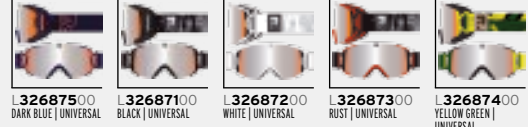

X-VIEW10 M

L32687500 DARK BLUE | UNIVERSAL L32687100 BLACK | UNIVERSAL L32687200 WHITE | UNIVERSAL L32687300 RUST | UNIVERSAL L32687400 YELLOW GREEN | UNIVERSAL

X-VIEW8 S

L32687600 BLACK | LOW LIGHT L32687700 WHITE | LOW LIGHT