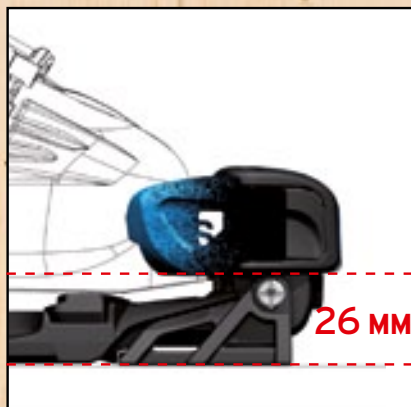

SALOMON GUARDIAN 16

ИСКЛЮЧИТЕЛЬНЫЕ РАБОЧИЕ ХАРАКТЕРИСТИКИ -
В СОЧЕТАНИИ С ВОЗМОЖНОСТЬЮ ПОДЪЕМА
ПО СКЛОНУ

НИЖЕ
ИНТЕРФЕЙС НЕБОЛЬШОЙ ВЫСОТЫ