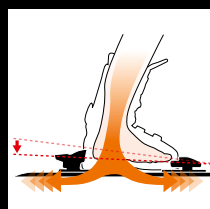

ПОЛОЖЕНИЕ НОГИ В БОТИНКЕ (СТОЙКА)
ЖЕСТКАЯ И ДИНАМИЧНАЯ СИСТЕМА ENERGIZER - ПРОГРЕССИРУЮЩАЯ ХАРАКТЕРИСТИКА ЖЕСТКОСТИ И ВЫСОКАЯ ОТДАЧА