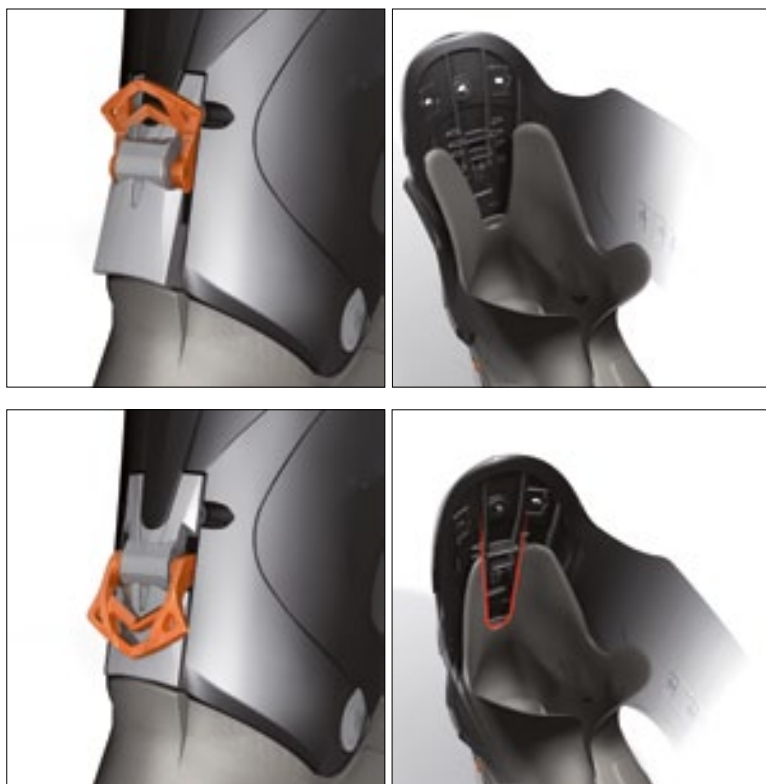

СИСТЕМА УПРАВЛЕНИЯ ГИБКОСТЬЮ

ОСОБАЯ V-ОБРАЗНАЯ ГЕОМЕТРИЯ ЗАДНИКА НИЖНЕЙ ЧАСТИ БОТИНКА ПОЗВОЛЯЕТ С УДОБСТВОМ ХОДИТЬ В БОТИНКАХ. В ПОЛОЖЕНИИ ДЛЯ ЕЗДЫ ОБОЛОЧКА СОЕДИНЯЕТСЯ С ВНУТРЕННИМ ЭЛЕМЕНТОМ СИСТЕМЫ MAGNESIUM BACKBONE, ОБЕСПЕЧИВАЯ ПОДДЕРЖКУ И ЗАДАВАЯ ПРОГРЕССИРУЮЩУЮ ХАРАКТЕРИСТИКУ ЖЕСТКОСТИ БОТИНКА.