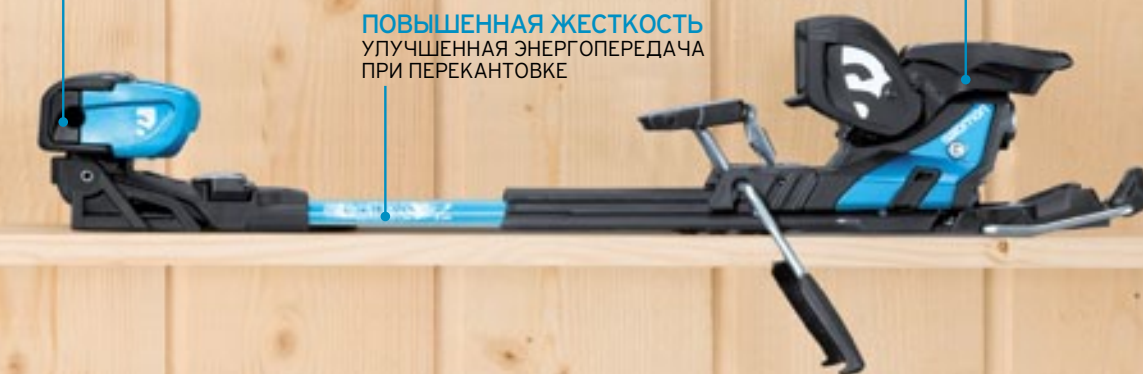

ПЛОСКАЯ ГОЛОВКА

ШАРНИР 90° ДЛЯ ОПТИМАЛЬНОЙ РАБОТЫ ПРИ ХОДЬБЕ В ГОРУ

РЕГУЛИРОВКА: DIN 7-16

РАСШИРЕННЫЙ ДИАПАЗОН - ДЛЯ РАЙДЕРОВ ЛЮБОГО УРОВНЯ ПОДГОТОВКИ И ВЕСА

ПОВЫШЕННАЯ ЖЕСТКОСТЬ

УЛУЧШЕННАЯ ЭНЕРГОПЕРЕДАЧА ПРИ ПЕРЕКАНТОВКЕ

УПРОЩЕННАЯ ФОРМА АНТИФРИКЦИОННОЙ ПЛАСТИНЫ

ЗАЩИТА ОТ СНЕГА В РЕЖИМЕ ХОДЬБЫ

ПЕРЕКЛЮЧАТЕЛЬ РЕЖИМОВ КАТАНИЯ И ХОДЬБЫ

УДОБСТВО ПЕРЕКЛЮЧЕНИЯ С ПОМОЩЬЮ ПАЛКИ

РЕГУЛИРОВКА ВЫСОТЫ ГОЛОВКИ

ТОЧНОСТЬ ПОДГОНКИ

ДВОЙНАЯ СИСТЕМА FREEFLEX

ВЫСОКИЕ РАБОЧИЕ ХАРАКТЕРИСТИКИ

СКОРО В ПРОДАЖЕ - СПЕЦИАЛИЗИРОВАННЫЕ КОШКИ. УЗНАЙТЕ ПОДРОБНОСТИ У ВАШЕГО ДИСТРИБЬЮТОРА.