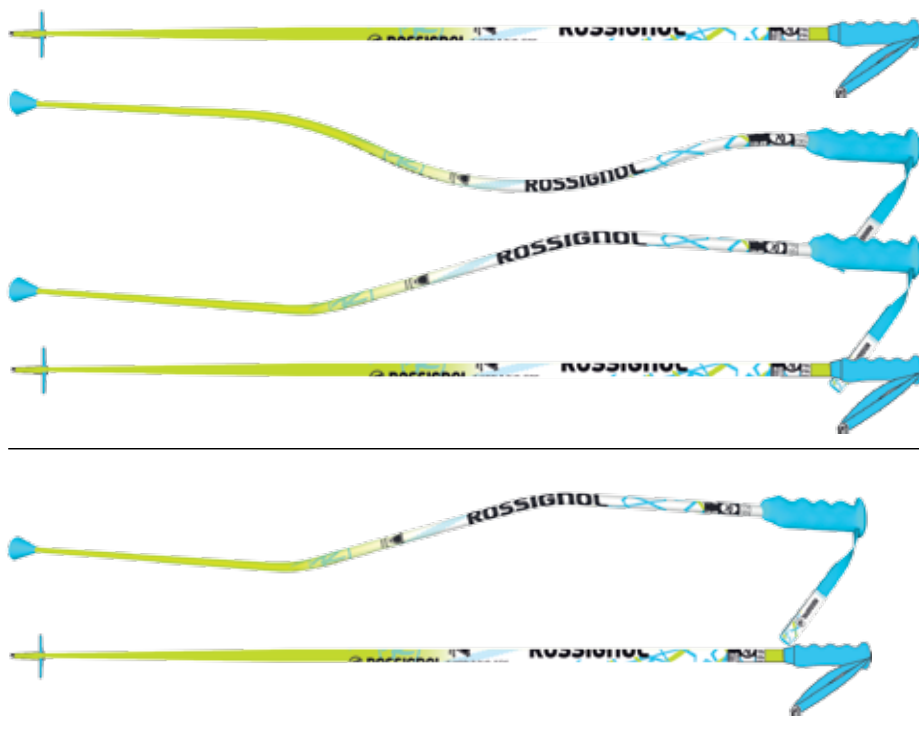

MATTEO MARSAGLIA

- 1
- 2
- 3
- 4
- 5 **JR**
- 6

CODE	MODEL	DIAMETER	GRIP	STRAP	BASKET	TIP	SIZE
1 RDC1000	CFK SL	14 mm	WORLD CUP	NEW WORLD CUP	COURSE 51	CARBIDE	115-135
2 RDC1010	RADICAL DH	18 mm	WORLD CUP	NEW WORLD CUP	DH	CARBIDE	115-140
3 RDC1020	RADICAL GS/SG	18 mm	WORLD CUP	NEW WORLD CUP	DH	CARBIDE	115-140
4 RDC1030	RADICAL SL	18 mm	WORLD CUP	NEW WORLD CUP	COURSE 51	CARBIDE	115-140
5 RDC6000	RADICAL GS-SG Jr	16 mm	DH	15/24x580	DH	CARBIDE	90-115
6 RDC6010	RADICAL SL Jr	16 mm	DH	15/24x580	COURSE 51	CARBIDE	90-115