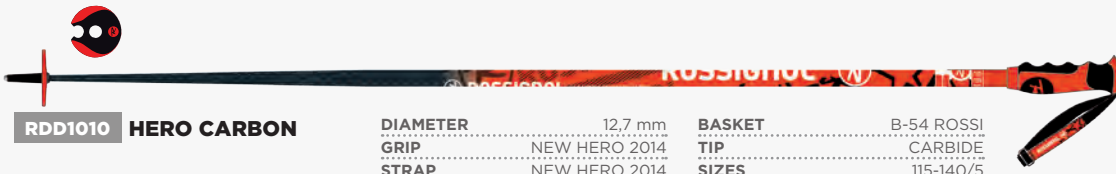

RDD1010 HERO CARBON

DIAMETER 12,7 mm
GRIP NEW HERO 2014
STRAP NEW HERO 2014

BASKET B-54 ROSSI
TIP CARBIDE
SIZES 115-140/5
WEIGHT 250 g