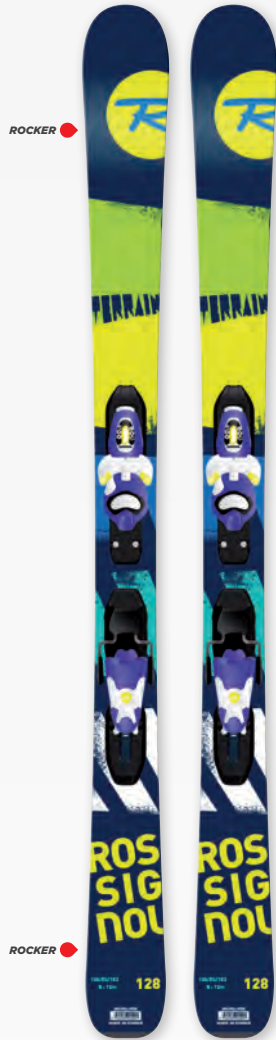

DIVA

SYSTEM: XELIUM JR / KID X

CAP
WOOD CORE

SIDECUT 111 - 67 - 97
RADIUS 12m (150)
SIZES 120-130-140-150
WEIGHT 2,2 kg/PAIR

RRE03BB	(130 TO 150)
RACBB03	DIVA XELIUM JR
RCED076	XELIUM SAPHIR 70 B83 WHITE PINK
RRE02BB	(120 TO 130)
RAEBB02	DIVA KID X
RCEK082	KID-X 45 B76 WHITE PINK