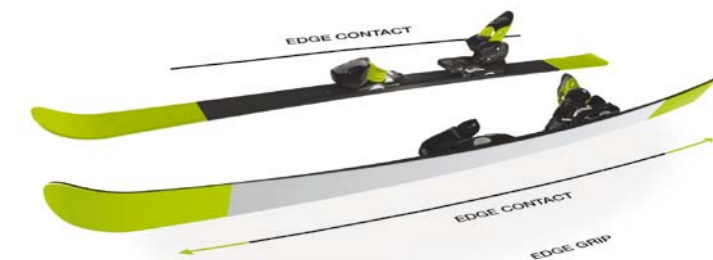

Beim entwickeln des neuen Exar eRise haben wir das Design an den Lernprozess von Beginnern und Fortgeschrittenen angepasst. Diese Entwicklung basiert auf der bewährten parabolischen Form, aber nun auch mit einem leichten "early rise" - Elan's Antwort auf die derzeitigen performance Rockerski. Neu in dieser Saison ist die Einführung unserer EXAR Pro eRise Kinderleihski. Wir haben nun die Möglichkeit die Vorteile der eRise Erwachsenenski für die jüngeren Skifahrer verfügbar zu machen.

Quand nous avons crée notre nouvel Exar eRise, nous nous sommes concentrés sur le processus d'apprentissage d'un skieur débutant et intermédiaire pour dessiner nos skis de location. Notre produit est avant tout basé sur notre construction parabolique si réputée mais inclut maintenant un léger rocker "early rise" - qui est la réponse sérieuse d'Elan aux qualités annoncées des skis rocker. La nouveauté cette année est l'arrivée de notre Exar Pro eRise, ski de location junior. Nous donnons maintenant la possibilité à nos skieurs les plus jeunes de profiter de la technologie eRise des skis adultes.