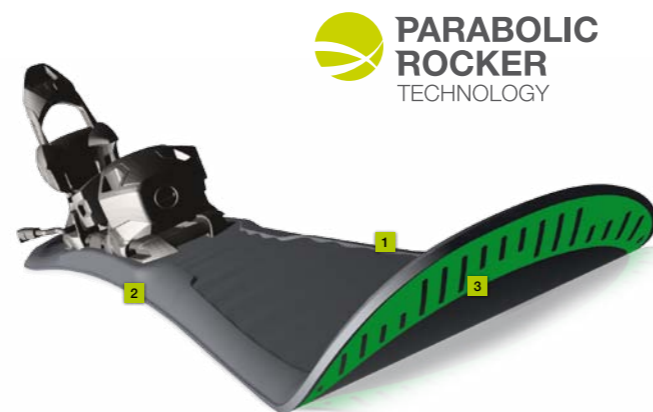

Beim Parabolic Rocker handelt es sich um eine Kombination aus zwei Technologien. Der parabolischen Taillierung und dem early rise Rocker mit denen die E-Rise Verleihmodelle ausgerüstet werden. Bei der parabolischen Taillierung wird der Ski mit unterschiedlichen Radien über die komplette Skilänge versehen. Beim early rise Rocker werden die Skispitzen und Skienden leicht angehoben und machen den Ski damit sehr leicht drehbar und äußerst fehlerverzeihend. Das Ergebnis ist ein komfortabler, genussorientierter Ski für eine breite Zielgruppe.

Le rocker parabolic est une formule unique associant des lignes de côte parabolique et le rocker early rise sur les skis de location Elan E-rise. Le rocker early rise avec sa spatule et son talon rocker facilite l'entrée en courbe et le passage d'une carre à l'autre. Les lignes de côte parabolique font que le ski à un rayon de courbe plus petit en spatule et en talon. Une fois que le ski est sur la carre et en courbe, le rayon devient linéaire et vous pouvez un virage parfait. Grâce aux lignes de côtes parabolic, les skis amorcent la courbe plus facilement et avec beaucoup moins d'angle. Vous n'avez pas besoin d'avoir beaucoup d'angles pour carver avec les skis Elan. Les skis rendent votre progression et votre apprentissage plus rapide et facile qu'avec n'importe quel autre ski de location sur le marché.