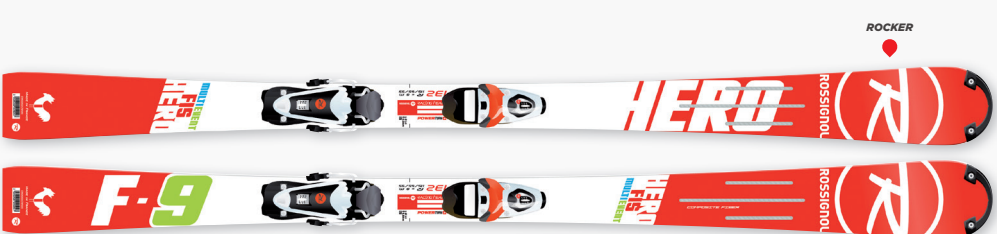

RCEA072 AXIUM JR 70 B73 BLACK

HERO FIS MULTI-EVENT

SYSTEM: OPEN

SIDECUT	111-64-94
RADIUS	10 m (139)
SIZES	125 - 132 - 139 - 146
WEIGHT	2,7 kg/PAIR

 RECTANGULAR SANDWICH
WOOD CORE TI

ROCKER

RAEAA01 HERO FIS MULTI-EVENT OPEN