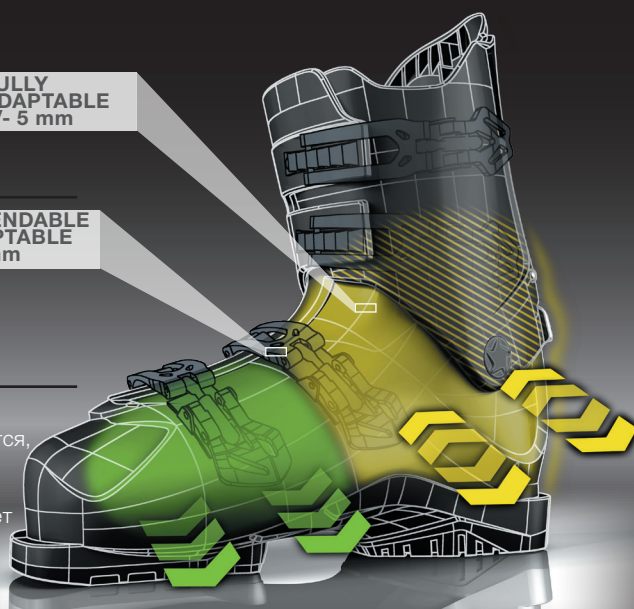

ПОДГОНКА И ОХЛАЖДЕНИЕ

- В передней части стопы ботинок растягивается, гарантируя комфортную посадку по ноге.
- В области голеностопа достигается максимально плотная посадка по ноге за счет обжима внешним давлением.