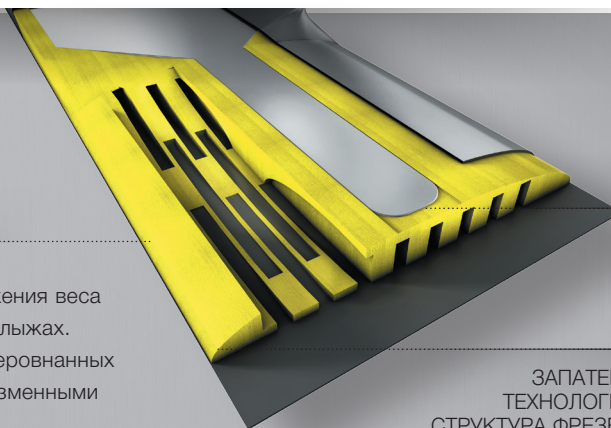

УСИЛЕНИЕ
 ТИТАНАЛОМ

ЗАПАТЕНТОВАННАЯ
 ТЕХНОЛОГИЯ FISCHER:
 СТРУКТУРА ФРЕЗЕРОВАННЫХ
 КАНАЛОВ

AEROSHAPЕ

ДЛЯ ЭФФЕКТИВНЫХ ВОСХОЖДЕНИЙ И АГРЕССИВНЫХ СПУСКОВ

Новая технология Fischer Aeroshape делает лыжи значительно легче, а за счет применения современных высокотехнологичных материалов и специального профиля несущей конструкции существенно улучшаются рабочие характеристики.