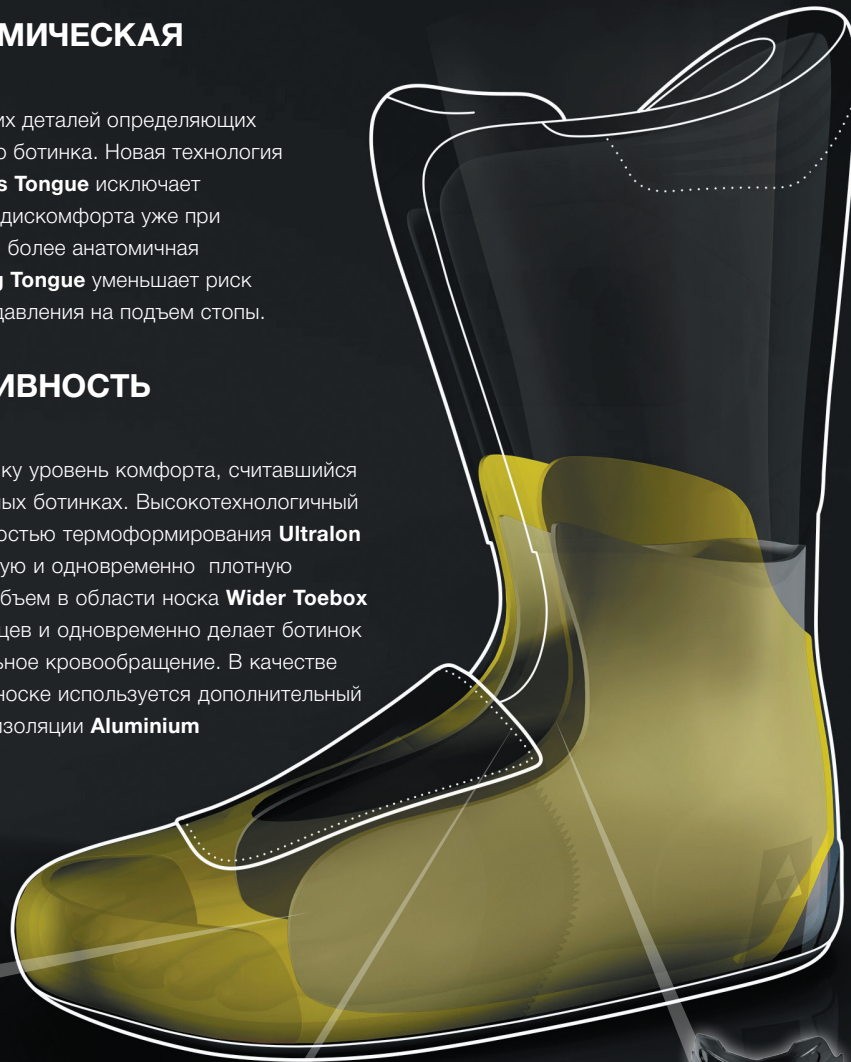

ЛАЙНЕР „POWER FIT“ ТОЧНОСТЬ -ТЕПЛО-КОМФОРТ!

Представляем POWER FIT - внутренний ботинок нового поколения. Идеальный баланс между фантастическими рабочими характеристиками и беспрецедентным комфортом.

ИДЕАЛЬНАЯ АНАТОМИЧЕСКАЯ ПОСАДКА ПО НОГЕ

Тщательная проработка малейших деталей определяющих удобство и анатомичность нового ботинка. Новая технология крепления языка **100% Seamless Tongue** исключает появление нежелательных точек дискомфорта уже при первой примерке ботинка. Новая более анатомичная форма языка **Pressure Reducing Tongue** уменьшает риск возникновения нежелательного давления на подъем стопы.

КОМФОРТ И СПОРТИВНОСТЬ В ОДНОМ БОТИНКЕ

Новый лайнер предлагает лыжнику уровень комфорта, считавшийся ранее недостижимым в спортивных ботинках. Высокотехнологичный материал уплотнения с возможностью термоформирования **Ultralon Padding** обеспечит комфортную и одновременно плотную посадку по ноге. Расширенный объем в области носка **Wider Toebox** дает больший комфорт для пальцев и одновременно делает ботинок более теплым, сохраняя нормальное кровообращение. В качестве дополнительной теплозащиты в носке используется дополнительный слой алюминизированной теплоизоляции **Aluminium Protected Toebox**.

THERMOSHAPPE PE
HIGH DENSITY ULTRALON
AUTOSHAPPE PE
SEAMLESS SLIDER

100% SEAMLESS TONGUE

Исключает наличие точек дискомфорта в зоне крепления языка.

PRESSURE REDUCING TONGUE

Новая конструкция языка с дополнительным объемом в зоне подъема стопы. Специальный вырез в пластике исключает возникновение нежелательного давления.

THERMOSHAPPE OVEN

220 Volt: Article no. U80615

Печь для термоподгонки внутренних ботинок. Таймер и две температуры нагрева (120°C или 80°C).