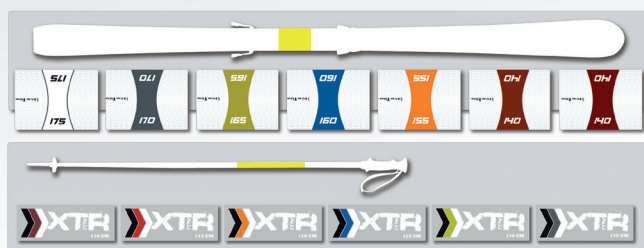

Коричневый 110cm
Оранжевый 115cm
Зеленый 120cm
Красный 125cm
Голубой 130cm
Серый 135cm

ЦВЕТОВАЯ МАРКИРОВКА РОСТОВОК

Гениально простое решение, делающее подбор прокатного инвентаря простым и эффективным. Лыжи и палки маркированы цветом в зависимости от их длины. В результате выбор нужной ростовки осуществляется быстрее и надежнее.