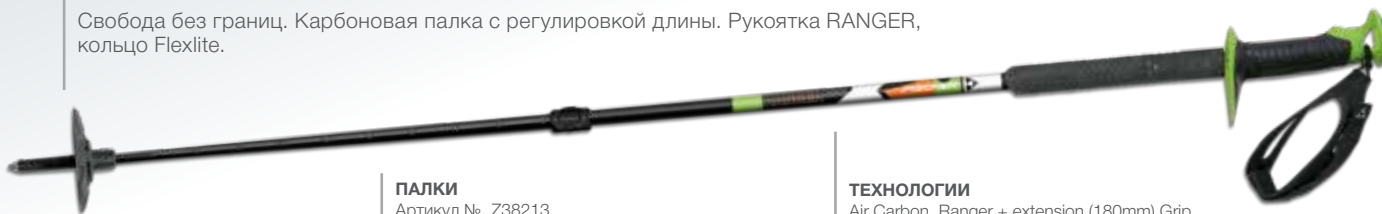

ПАЛКИ

Артикул № Z38313
Lengths 100-145 adj.

ТЕХНОЛОГИИ

Air Carbon, Ranger + extension (180mm),
Ranger Loop, Flexlite

ПАЛКИ

RANGER CARBON VARIO 2

115 €

Свобода без границ. Карбоновая палка с регулировкой длины. Рукоятка RANGER, кольцо Flexlite.