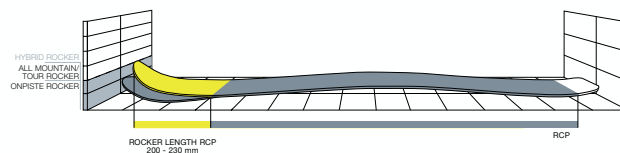

EDGE GRIP

Технология On-Piste ROCKER делает поведение моделей для трассового катания более сбалансированным, исключая ошибки при перекантовках. Эффективная рабочая длина канта сокращается при входе в поворот и остается максимальной в фазе ведения дуги. Новая геометрия является модификацией традиционной геометрии носка, что обеспечивает хорошую хватку кантов без потери динамики при катании.

100%
EDGE
GRIP

ROCKER ALL MOUNTAIN

Небольшой дополнительный подъем носка на 2 - 3 мм существенно меняет поведение лыжи: сбалансированное плавное выполнение поворотов и великолепная маневренность, как на подготовленных склонах, так и в целине.

ROCKER HYBRID

Технология подключаемого по желанию рокера On/off ROCKER обеспечивает лыже уникальную функциональность, максимально расширяя область ее применения.

ОСТАВЬ ОГРАНИЧЕНИЯ ДРУГИМ

Fischer предлагает решение, объединившее агрессию и энергетику глубокого бокового выреза слаломной лыжи со стабильностью и скоростью лыж для слалома-гиганта. Короткий радиус в носке и более длинный в остальной части лыжи обеспечивают быстрый вход в поворот и надежное поведение в коротких и длинных дугах. Профилированная 3-D форма топа увеличивает торсионную жесткость лыжи, дополнительно подчеркивая преимущества прогрессивного бокового выреза. Мы надеемся, что с появлением в этих лыжах технологии On-Piste ROCKER они станут еще интереснее.