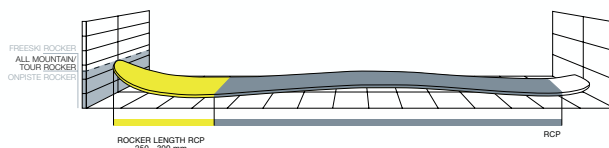

EDGE GRIP

Технология On-Piste ROCKER делает поведение моделей для трассового катания более сбалансированным, исключая ошибки при перекантовках. Эффективная рабочая длина канта сокращается при входе в поворот и остается максимальной в фазе ведения дуги. Новая геометрия является модификацией традиционной геометрии носка, что обеспечивает хорошую хватку кантов без потери динамики при катании.

100%
EDGE
GRIP

ROCKER ALL MOUNTAIN

Небольшой дополнительный подъем носка на 2 - 3 мм существенно меняет поведение лыжи: сбалансированное плавное выполнение поворотов и великолепная маневренность, как на подготовленных склонах, так и в целине.