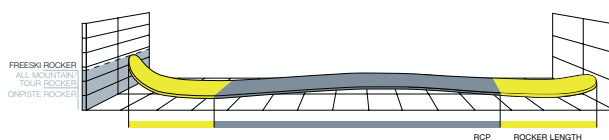

EDGE GRIP

Технология On-Piste ROCKER делает поведение моделей для трассового катания более сбалансированным, исключая ошибки при перекантовках. Эффективная рабочая длина канта сокращается при входе в поворот и остается максимальной в фазе ведения дуги. Новая геометрия является модификацией традиционной геометрии носка, что обеспечивает хорошую хватку кантов без потери динамики при катании.

100%
EDGE
GRIP

ROCKER ALL MOUNTAIN

Небольшой дополнительный подъем носка на 2 - 3 мм существенно меняет поведение лыжи: сбалансированное плавное выполнение поворотов и великолепная маневренность, как на подготовленных склонах, так и в целине.

ROCKER FREESKI

Оптимальное всплывание в целине за счет специальной фрирайд-геометрии носка с дополнительным подъемом от 2 до 5 мм. Максимальный баланс и контроль, а также экономия усилий райдера при катании в сложных условиях.

ROCKER HYBRID

Технология подключаемого по желанию рокера On/off ROCKER обеспечивает лыже уникальную функциональность, максимально расширяя область ее применения.

ОСТАВЬ ОГРАНИЧЕНИЯ ДРУГИМ

Fischer предлагает решение, объединившее агрессию и энергетику глубокого бокового выреза слаломной лыжи со стабильностью и скоростью лыж для слалома-гиганта. Короткий радиус в носке и более длинный в остальной части лыжи обеспечивают быстрый вход в поворот и надежное поведение в коротких и длинных дугах. Профилированная 3-D форма топа увеличивает торсионную жесткость лыжи, дополнительно подчеркивая преимущества прогрессивного бокового выреза. Мы надеемся, что с появлением в этих лыжах технологии On-Piste ROCKER они станут еще интереснее.