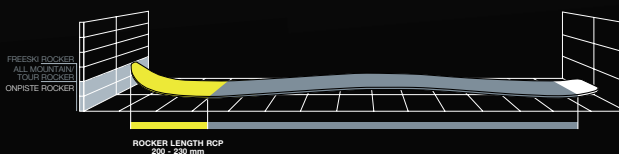

Air Carbon TI 0.5

ROCKER
ON-PISTE

RC4 SUPERIOR SC

Фирменные слаломные технологии Fischer, взрывная отдача и надежное поведение в дуге.

ЛЫЖИ A07513 **450 €**
 Sidecut 120-67-100
 Radius/SL 14m/165cm
 Length 150,155,160,165,170

КРЕПЛЕНИЯ T12013 **160 €**
 RC4 Z12 Powerrail
 DIN 3,5 - 12
 Full Diagonal Toe, Diagonal Heel, ABS

КОНСТРУКЦИЯ

Sandwich Sidewall Construction

Air Carbon TI 0.5

ROCKER
ON-PISTE

ROCKER - ЭВОЛЮЦИЯ ТЕХНОЛОГИИ

ROCKER
O N - P I S T E

EDGE GRIP

Технология On-Piste ROCKER делает поведение моделей для трассового катания более сбалансированным, исключая ошибки при перекантовках. Эффективная рабочая длина канта сокращается при входе в поворот и остается максимальной в фазе ведения дуги. Новая геометрия является модификацией традиционной геометрии носка, что обеспечивает хорошую хватку кантов без потери динамики при катании.

100%
EDGE
GRIP

ROCKER ALL MOUNTAIN

Небольшой дополнительный подъем носка на 2 - 3 мм существенно меняет поведение лыжи: сбалансированное плавное выполнение поворотов и великолепная маневренность, как на подготовленных склонах, так и в целине.