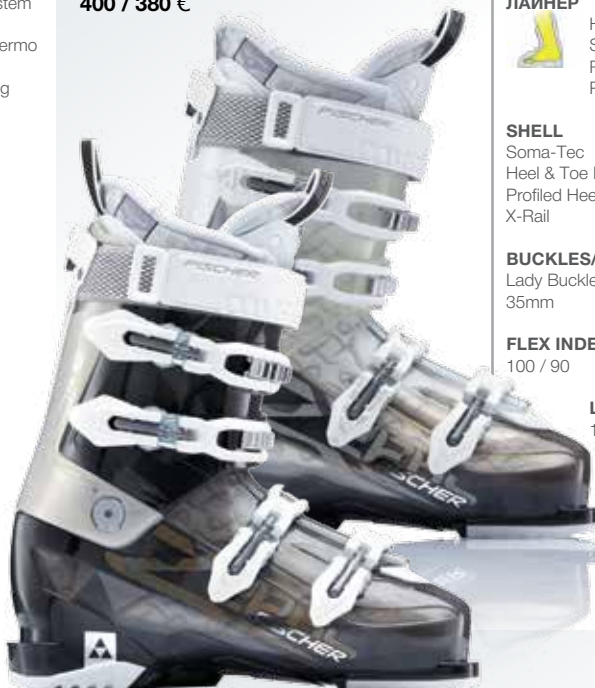

ZEPHYR 10 / ZEPHYR 9

Высокотехнологичные ботинки для лыжниц, предъявляющих повышенные требования к своему инвентарю.

400 / 380 €